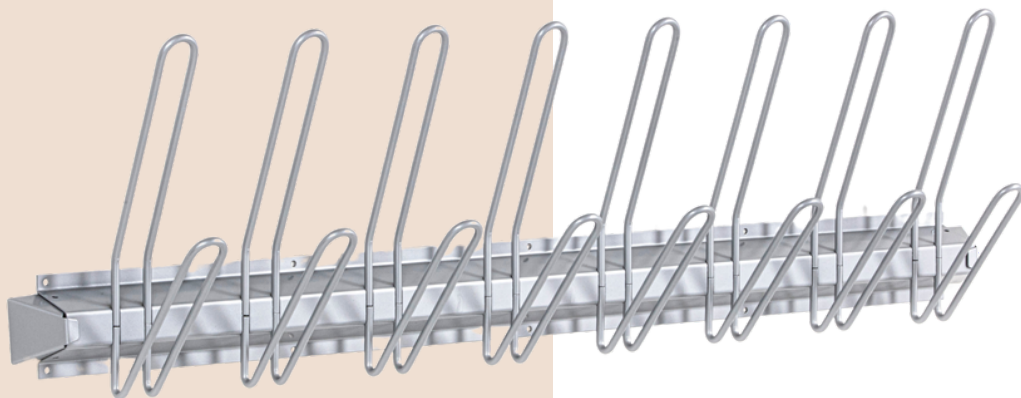

Støvelknaggene er et godt gjennomtenkt produkt som passer perfekt inn i skole og barnehage. Disse kombineres også særdeles godt med vårt resterende garderobekonsept.

Produktet har følgende miljømerke:

Lisens nr.:
2031 0086

GARDEROBE

STØVELKNAGG 600

Artikkel nr.: 71945

Artikkel nr.: 71951-avslutn.brakett

Produktinformasjon

Kan monteres i rekker med flere lengder.

Kan leveres med avslutningsbrakett.

Knaggene er produsert i massivt stål 8mm.

Bøyler produseres i massivt stål som tåler hard bruk.

Leveres standard i RAL 9006, men kan leveres i flere farger på forespørsel.

Støvelknagg 600 har plass til 4 par støvler.

Montering

Leveres delvis montert.