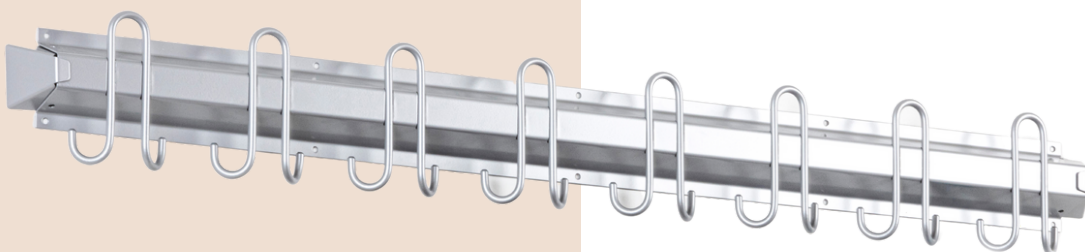

Bildet: Knaggrekke 1200
(Str. 600 kommer)

+47 70 25 54 70

kontor@dynoform.no

www.dynoform.no

Vikøyra Industriområde 6
NO-6230 Sykkylven