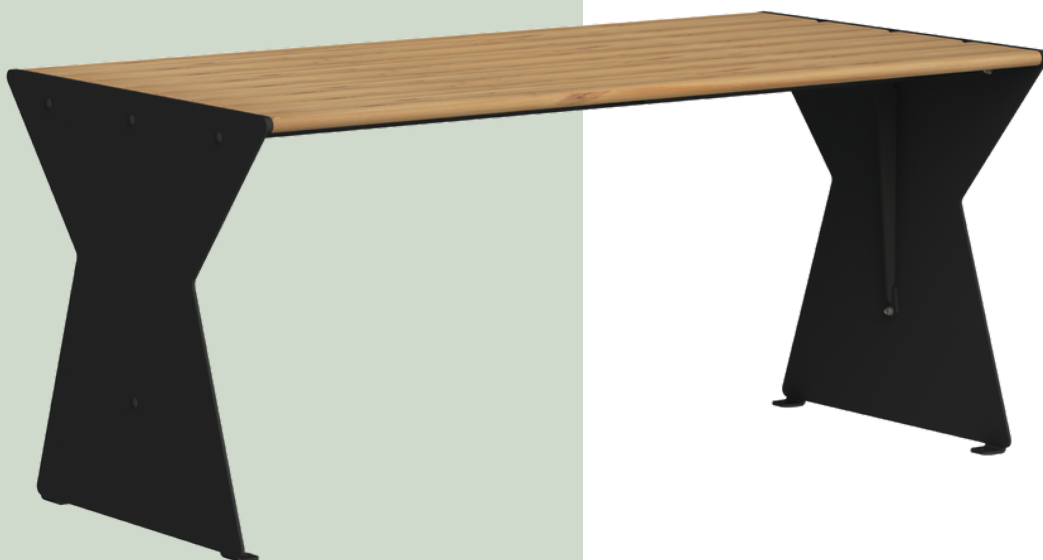

Tuva Time er en serie med bord og sittemøbler som sammen inviterer til samhandling gjennom design! Denne serien har kvalitetstid i fokus. Det karakteristiske timeglass-designet gir god plass til inn- og utstigning fra benk mellom bord for både store og små.

#### Understell

Stålunderstellet er varmgalvanisert i korrosjonsklasse C5. Kan leveres galvanisert eller pulverlakkert, se oversikt av RAL-kart.

#### Spesifikasjoner

Høyde	71 cm
Lengde	158 cm
Bredde	80 cm
Vekt	kommer