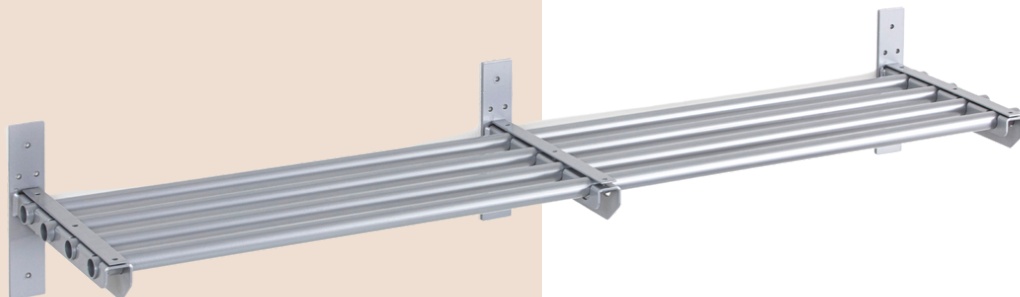

Produktet har følgende miljømerke:

Lisens nr.:
2031 0086

Produktinformasjon

Kan monteres flere i rekken, og flere i høyden.

Solide knekter som tåler hard bruk.

Kan også leveres med dryppbrett for å unngå sand og søl på gulvet.

Skohylle med dryppbrett kan også monteres flere i høyden.

Plastpropper kan monteres på enderør.

Leveres standard i RAL 9006, men kan leveres i flere farger på forespørsel.

Montering

Leveres delvis montert.

Spesifikasjoner

Dybde: 25 cm

Bildet: Skohylle 1200
(Str. 900 kommer)

GARDEROBE

SKOHYLLE 900

Artikkel nr.: 71923

Artikkel nr.: 71924 - skjøt

Artikkel nr.: 71936 - dryppbrett