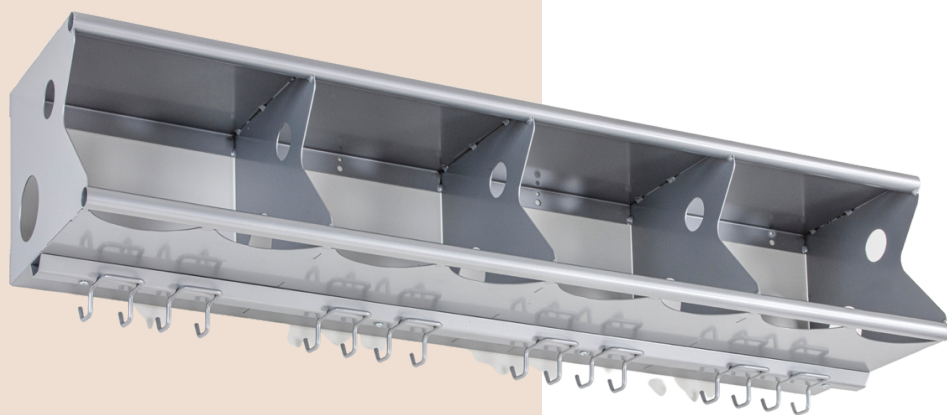

Burhyllene er godt likt i markedet. Med hyller levert i stål er renholdet meget enkelt og levetiden er betraktelig lengre enn hyller i alternative materialer.

Disse kombineres også særdeles godt med vårt resterende garderobekonsept.

Produktet har følgende miljømerke:

Lisens nr.:
2031 0086

Produktinformasjon

Burhyllene kan enkelt monteres i rekker med flere.

Kan leveres med sorte plastpropper for enderør.

Hyllen har opphengskroker under med 4 kroker pr. bur.

Leveres standard i RAL 9006, men kan leveres i flere farger på forespørsel.

Burhulle 1200 har 4 bur og 16 kroker.

GARDEROBE

BURHYLLE 1200

Artikkel nr.: 71990

Artikkel nr.: 71993 - plastpropp

Montering

Leveres delvis montert.