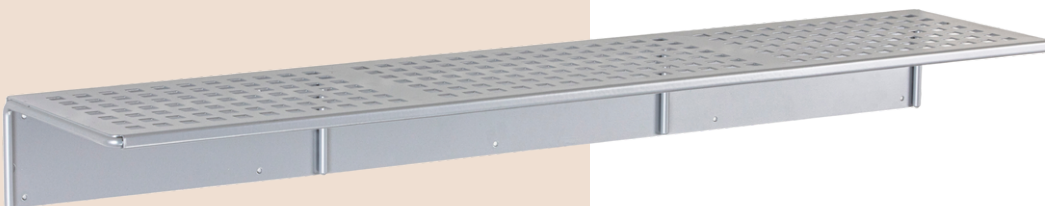

Produktet har følgende miljømerke:

Lisens nr.:
2031 0086

GARDEROBE

LUEHYLLE 1200

Artikkel nr.: 71971

Produktinformasjon

Leveres i perforert stål med kombinasjoner tilpasset øvrige garderobesortiment.

Ingen skarpe kanter. Meget populær i både barnehager og skoler.

Luehyllen er perforert, slik at vått tøy har muligheten til å tørke.

Kan enkelt monteres i rekker.

Kan fint kombineres med knaggrekke.

Leveres standard i RAL 9006, men kan leveres i flere farger på forespørsel.

Montering

Leveres delvis montert.

Spesifikasjoner

Dybde: 25 cm

+47 70 25 54 70

kontor@dynoform.no

www.dynoform.no

Vikøyra Industriområde 6
NO-6230 Sykkylven