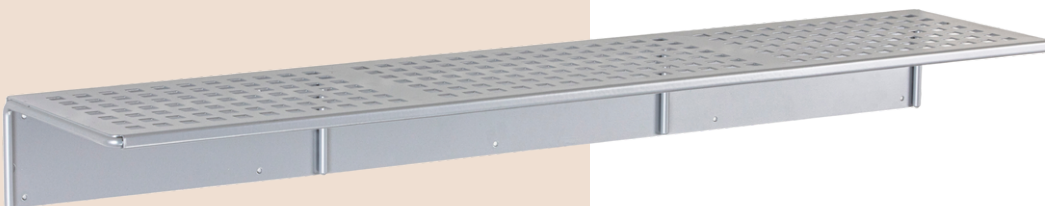

Produktet har følgende miljømerke:

Lisens nr.:
2031 0086

GARDEROBE

LUEHYLLE 900

Artikkel nr.: 71972

Produktinformasjon

Leveres i perforert stål med kombinasjoner tilpasset øvrige garderobesortiment.

Ingen skarpe kanter. Meget populær i både barnehager og skoler.

Luehyllen er perforert, slik at vått tøy har muligheten til å tørke.

Kan enkelt monteres i rekker.

Kan fint kombineres med knaggrekke.

Leveres standard i RAL 9006, men kan leveres i flere farger på forespørsel.

Montering

Leveres delvis montert.

Spesifikasjoner

Dybde: 25 cm

Bildet: Luehylle 1200
(Str. 900 kommer)

+47 70 25 54 70

kontor@dynoform.no

www.dynoform.no