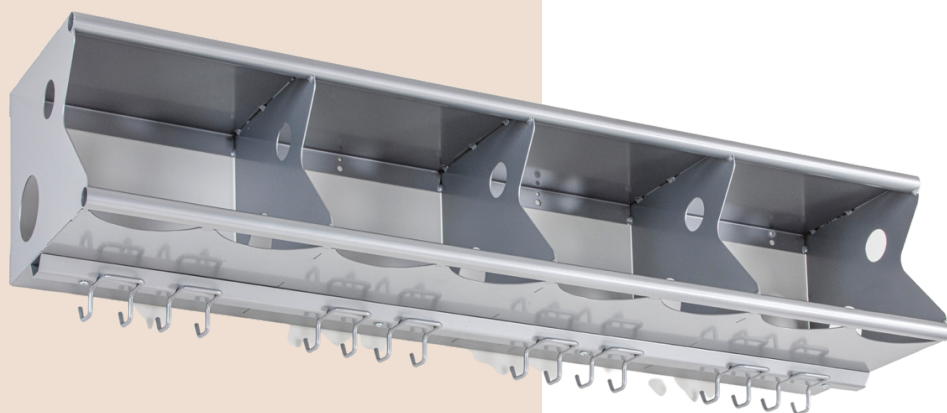

Burhyllene er godt likt i markedet. Med hyller levert i stål er renholdet meget enkelt og levetiden er betraktelig lengre enn hyller i alternative materialer.

Disse kombineres også særdeles godt med vårt resterende garderobekonsept.

Produktet har følgende miljømerke:

Lisens nr.:
2031 0086

Produktinformasjon

Burhyllene kan enkelt monteres i rekker med flere.

Kan leveres med sorte plastpropper for enderør.

Hyllen har opphengskroker under med 4 kroker pr. bur.

Leveres standard i RAL 9006, men kan leveres i flere farger på forespørsel.

Burhulle 900 har 3 bur og 12 kroker.

Bildet: Burhulle 1200
(Str. 900 kommer)

GARDEROBE

BURHYLLE 900

Artikkel nr.: 71991

Artikkel nr.: 71993 - plastpropp

Montering

Leveres delvis montert.

Spesifikasjoner

Høyde: 309 mm

Dybde øvre del: 259 mm

Dybde nedre del: 306 mm

+47 70 25 54 70

kontor@dynoform.no

www.dynoform.no

Vikøyra Industriområde 6
NO-6230 Sykkylven