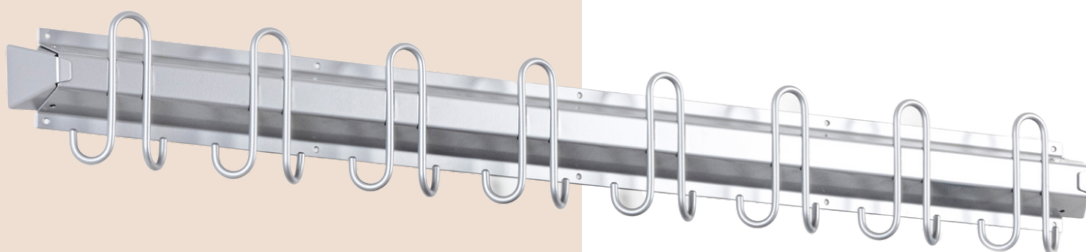

+47 70 25 54 70

kontor@dynoform.no

www.dynoform.no

Vikøyra Industriområde 6
NO-6230 Sykkylven