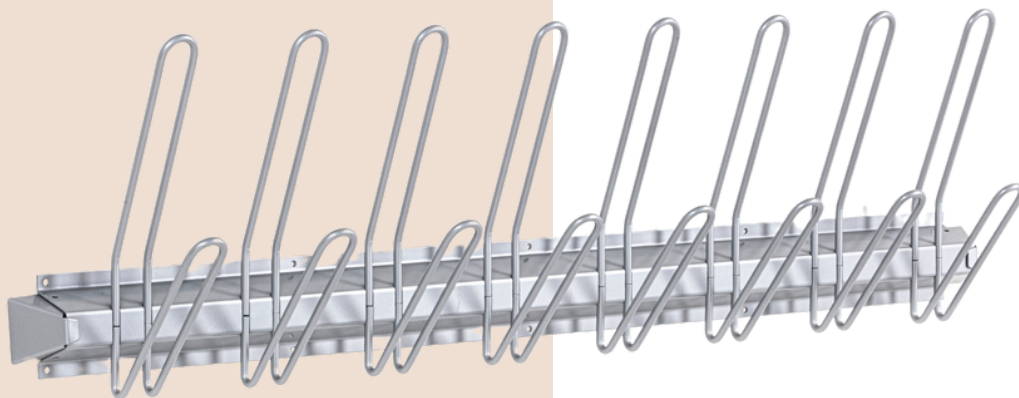

Støvelknaggene er et godt gjennomtenkt produkt som passer perfekt inn i skole og barnehage. Disse kombineres også særdeles godt med vårt resterende garderobekonsept.

Produktet har følgende miljømerke:

Lisens nr.:
2031 0086

GARDEROBE

STØVELKNAGG 1200

Artikkel nr.: 71946

Artikkel nr.: 71951-avslutn.brakett

Produktinformasjon

Kan monteres i rekker med flere lengder.

Kan leveres med avslutningsbrakett.

Knaggene er produsert i massivt stål 8mm.

Bøyer produseres i massivt stål som tåler hard bruk.

Leveres standard i RAL 9006, men kan leveres i flere farger på forespørsel.

Støvelknagg 1200 har plass til 8 par støvler.

Montering

Leveres delvis montert.

Bildet: Støvelknagg 1200

+47 70 25 54 70

kontor@dynoform.no

www.dynoform.no

Vikøyra Industriområde 6
NO-6230 Sykkylven