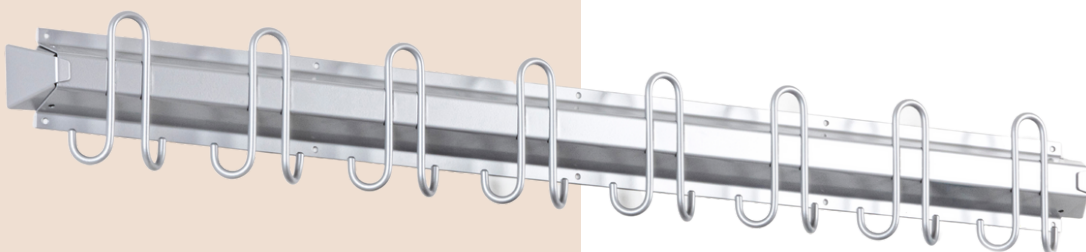

Bildet: Knaggrekke 1200
(Str. 600 kommer)

+47 70 25 54 70

kontor@dynoform.no

www.dynoform.no

Vikøyra Industriområde 6
NO-6230 Sykkylven