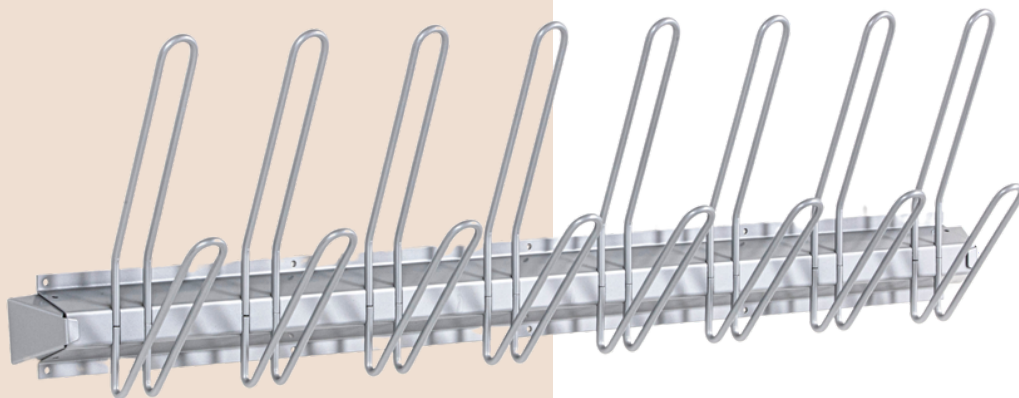

Støvelknaggene er et godt gjennomtenkt produkt som passer perfekt inn i skole og barnehage. Disse kombineres også særdeles godt med vårt resterende garderobekonsept.

Produktet har følgende miljømerke:

Lisens nr.:
2031 0086

GARDEROBE

STØVELKNAGG 900

Artikkel nr.: 71947

Artikkel nr.: 71951-avslutn.brakett

Produktinformasjon

Kan monteres i rekker med flere lengder.

Kan leveres med avslutningsbrakett.

Knaggene er produsert i massivt stål 8mm.

Bøyer produseres i massivt stål som tåler hard bruk.

Leveres standard i RAL 9006, men kan leveres i flere farger på forespørsel.

Støvelknagg 900 har plass til 6 par støvler.

Montering

Leveres delvis montert.

Bildet: Støvelknagg 1200
(Str. 900 kommer)

+47 70 25 54 70

kontor@dynoform.no

www.dynoform.no

Vikøyra Industriområde 6
NO-6230 Sykkylven