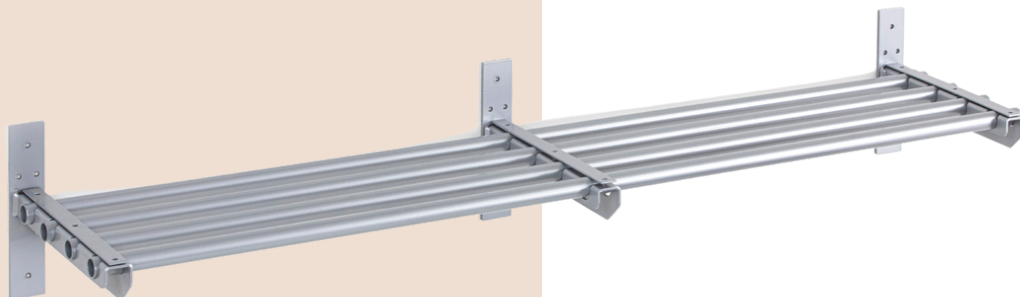

Solide skohyller som har blitt levert til markedet i over 20 år. En praktisk skohylle som passer godt i skolen, barnehagen og andre offentlige rom.

Disse kombineres også serdeles godt med vårt resterende garderobekonsept.

Produktet har følgende miljømerke:

Lisens nr.:
2031 0086

Produktinformasjon

Kan monteres flere i rekken, og flere i høyden.

Solide knekter som tåler hard bruk.

Kan også leveres med dryppbrett for å unngå sand og søl på gulvet.

Skohylle med dryppbrett kan også monteres flere i høyden.

Plastpropper kan monteres på enderør.

Leveres standard i RAL 9006, men kan leveres i flere farger på forespørsel.

Montering

Leveres delvis montert.

Spesifikasjoner

Dybde: 25 cm

Bildet: Skohylle 1200
(Str. 600 kommer)

GARDEROBE

SKOHYLLE 600

Artikkel nr.: 71931

Artikkel nr.: 71932 - skjøt

Artikkel nr.: 71934 - dryppbrett

Artikkel nr.: 71935 - plastpropp

+47 70 25 54 70

kontor@dynoform.no

www.dynoform.no

Vikøyra Industriområde 6

NO-6230 Sykkylven