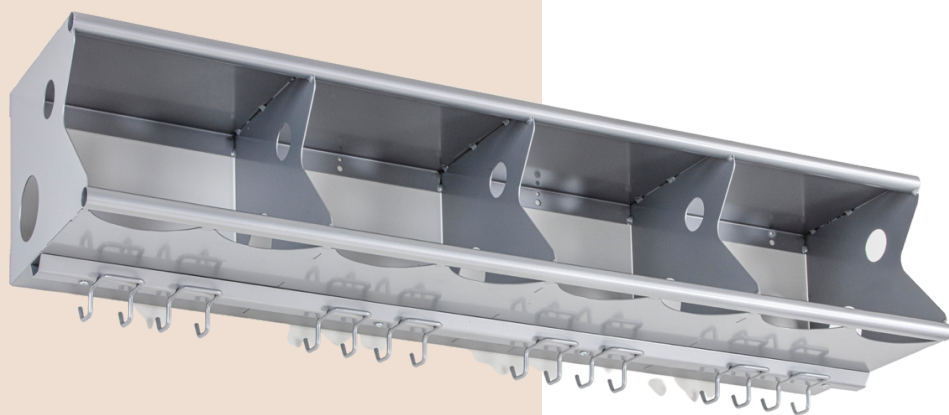

Burhyllene er godt likt i markedet. Med hyller levert i stål er renholdet meget enkelt og levetiden er betraktelig lengre enn hyller i alternative materialer.

Disse kombineres også særdeles godt med vårt resterende garderobekonsept.

Produktet har følgende miljømerke:

Lisens nr.:
2031 0086

Bildet: Burhulle 1200
(Str. 600 kommer)

GARDEROBE

BURHYLLE 600

Artikkel nr.: 71992

Artikkel nr.: 71993 - plastpropp

Produktinformasjon

Burhyllene kan enkelt monteres i rekker med flere.

Kan leveres med sorte plastpropper for enderør.

Hyllen har opphengskroker under med 4 kroker pr. bur.

Leveres standard i RAL 9006, men kan leveres i flere farger på forespørsel.

Burhulle 600 har 2 bur og 8 kroker.