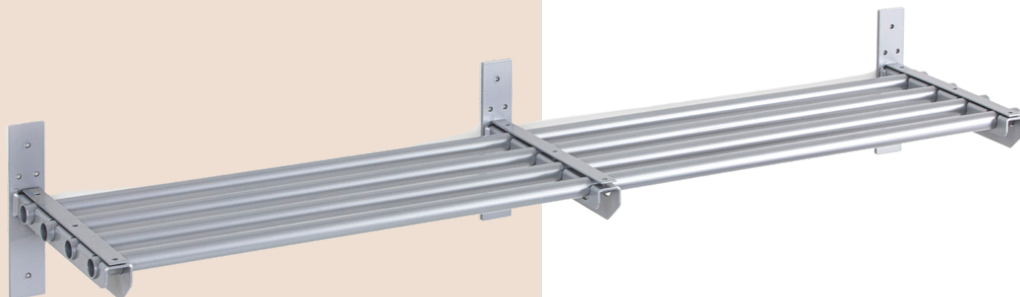

Spesifikasjoner

Dybde: 25 cm

Bildet: Skohylle 1200
(Str. 900 kommer)

GARDEROBE

SKOHYLLE 900

Artikkel nr.: 71923

Artikkel nr.: 71924 - skjøt

Artikkel nr.: 71936 - dryppbrett