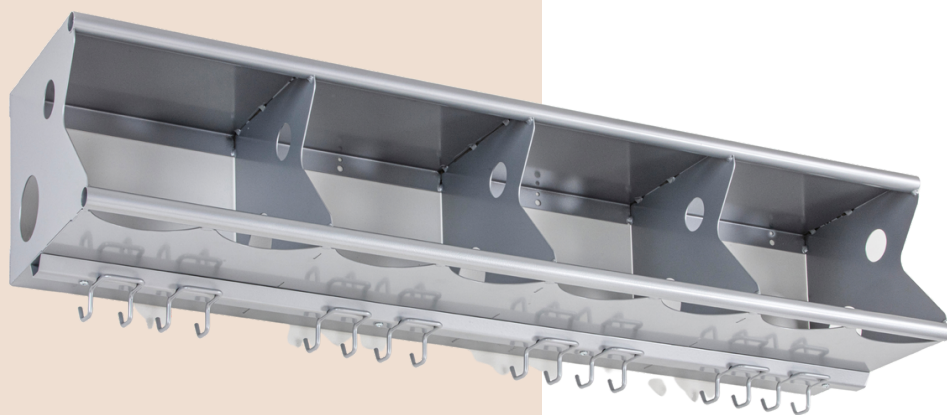

Burhyllene er godt likt i markedet. Med hyller levert i stål er renholdet meget enkelt og levetiden er betraktelig lengre enn hyller i alternative materialer.

Disse kombineres også særdeles godt med vårt resterende garderobekonsept.

Produktet har følgende miljømerke:

Lisens nr.:
2031 0086

Produktinformasjon

Burhyllene kan enkelt monteres i rekker med flere.

Kan leveres med sorte plastpropper for enderør.

Hyllen har opphengskroker under med 4 kroker pr. bur.

Leveres standard i RAL 9006, men kan leveres i flere farger på forespørsel.

Burhylle 1200 har 4 bur og 16 kroker.

GARDEROBE

BURHYLLE 1200

Artikkel nr.: 71990

Artikkel nr.: 71993 - plastpropp

Montering

Leveres delvis montert.

Spesifikasjoner

Høyde: 309 mm

Dybde øvre del: 259 mm

Dybde nedre del: 306 mm

+47 70 25 54 70

kontor@dynoform.no

www.dynoform.no

Vikøyra Industriområde 6
NO-6230 Sykkylven