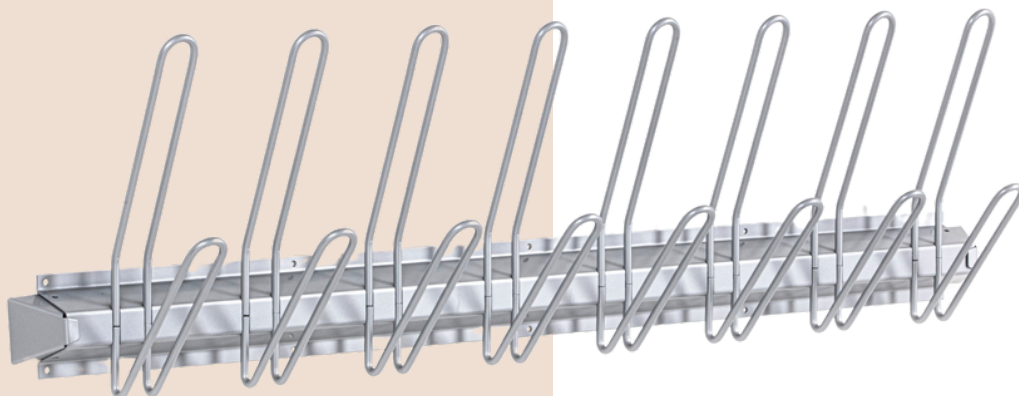

Støvelknaggene er et godt gjennomtenkt produkt som passer perfekt inn i skole og barnehage. Disse kombineres også særdeles godt med vårt resterende garderobekonsept.

Produktet har følgende miljømerke:

Lisens nr.:
2031 0086

GARDEROBE

STØVELKNAGG 600

Artikkel nr.: 71945

Artikkel nr.: 71951-avslutn.brakett

Produktinformasjon

Kan monteres i rekker med flere lengder.

Kan leveres med avslutningsbrakett.

Knaggene er produsert i massivt stål 8mm.

Bøyer produseres i massivt stål som tåler hard bruk.

Leveres standard i RAL 9006, men kan leveres i flere farger på forespørsel.

Støvelknagg 600 har plass til 4 par støvler.

Montering

Leveres delvis montert.

Bildet: Støvelknagg 1200
(Str. 600 kommer)

+47 70 25 54 70

kontor@dynoform.no

www.dynoform.no

Vikøyra Industriområde 6
NO-6230 Sykkylven