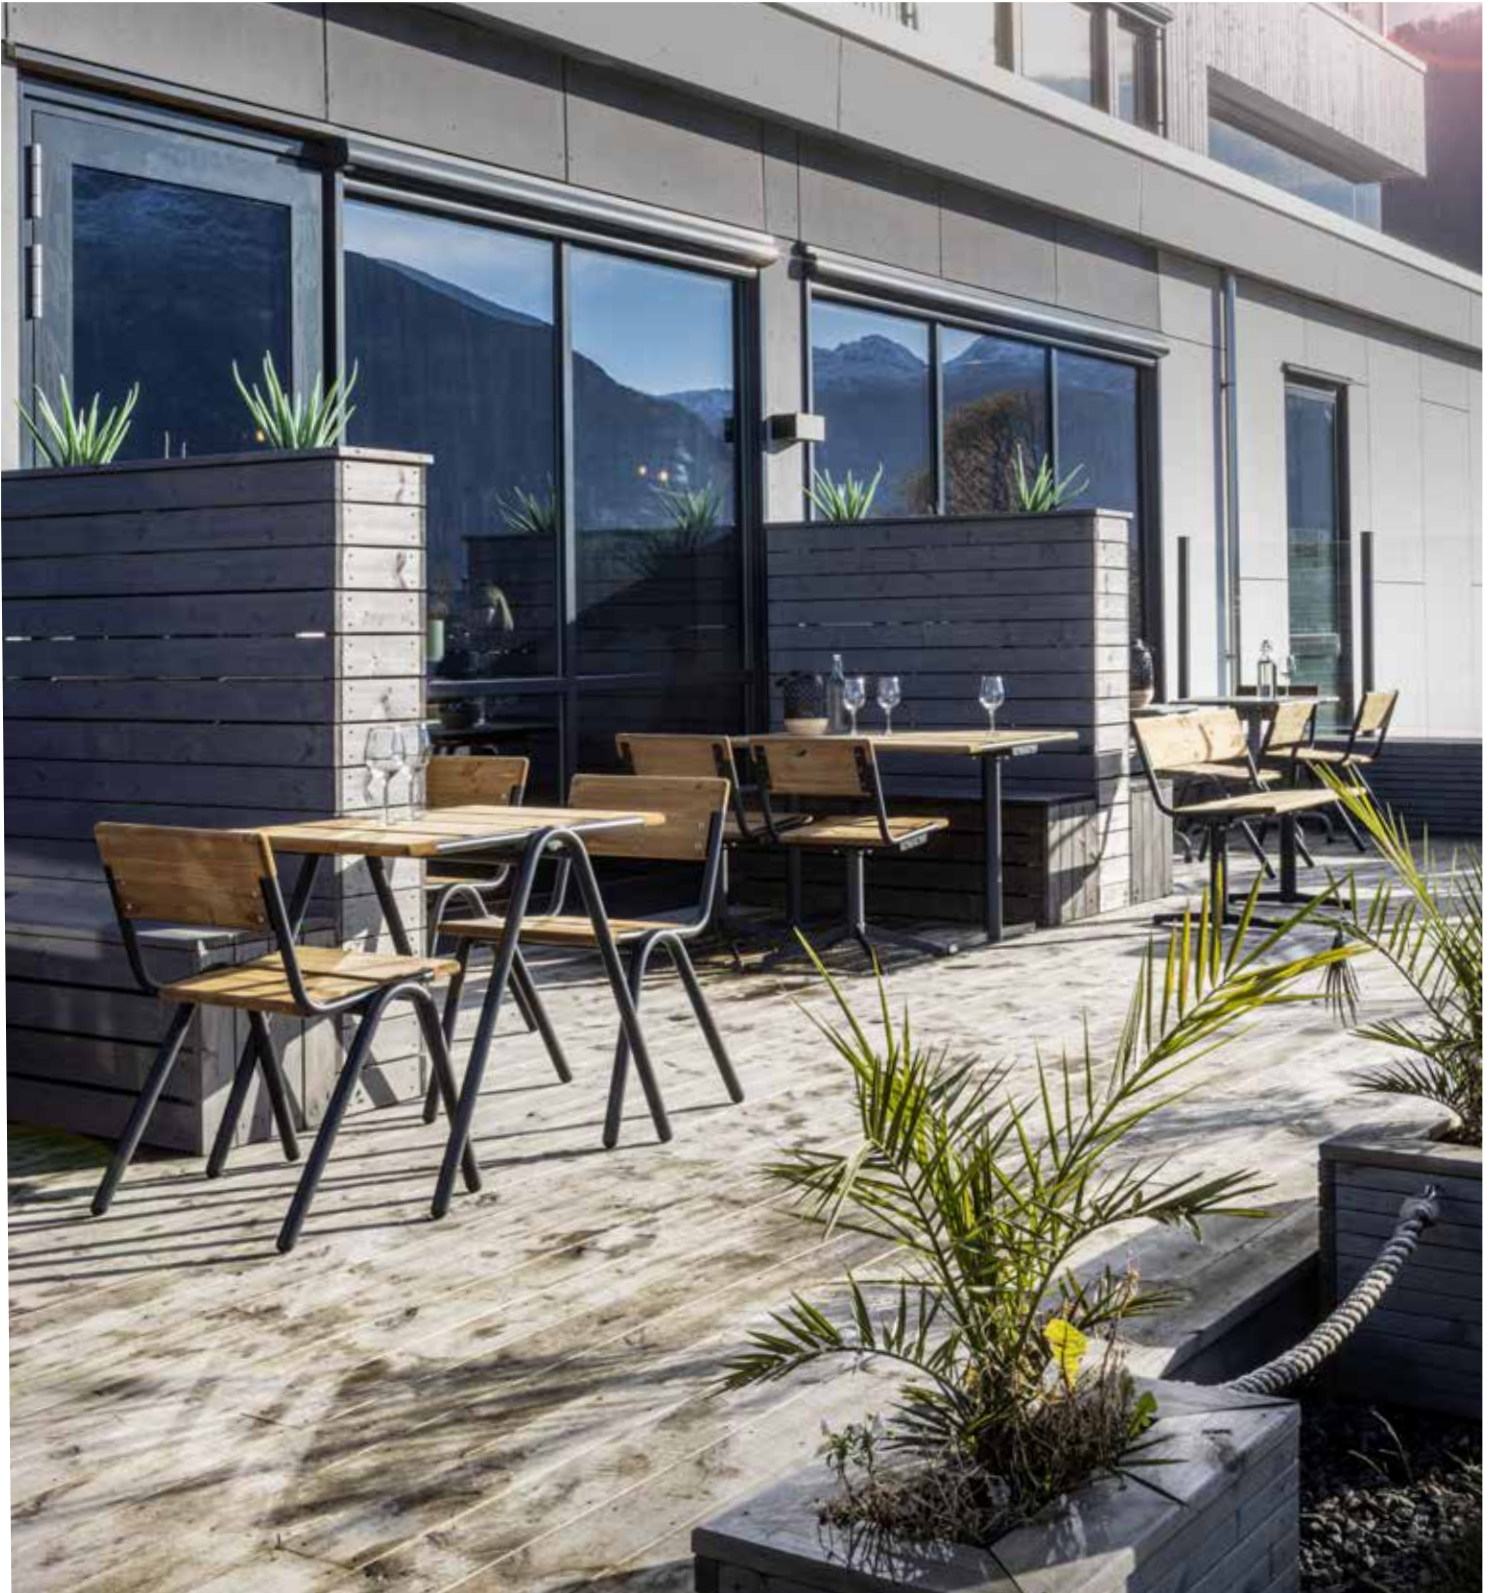

UTEMØBLER

Dynoform

Skapt for å tåle