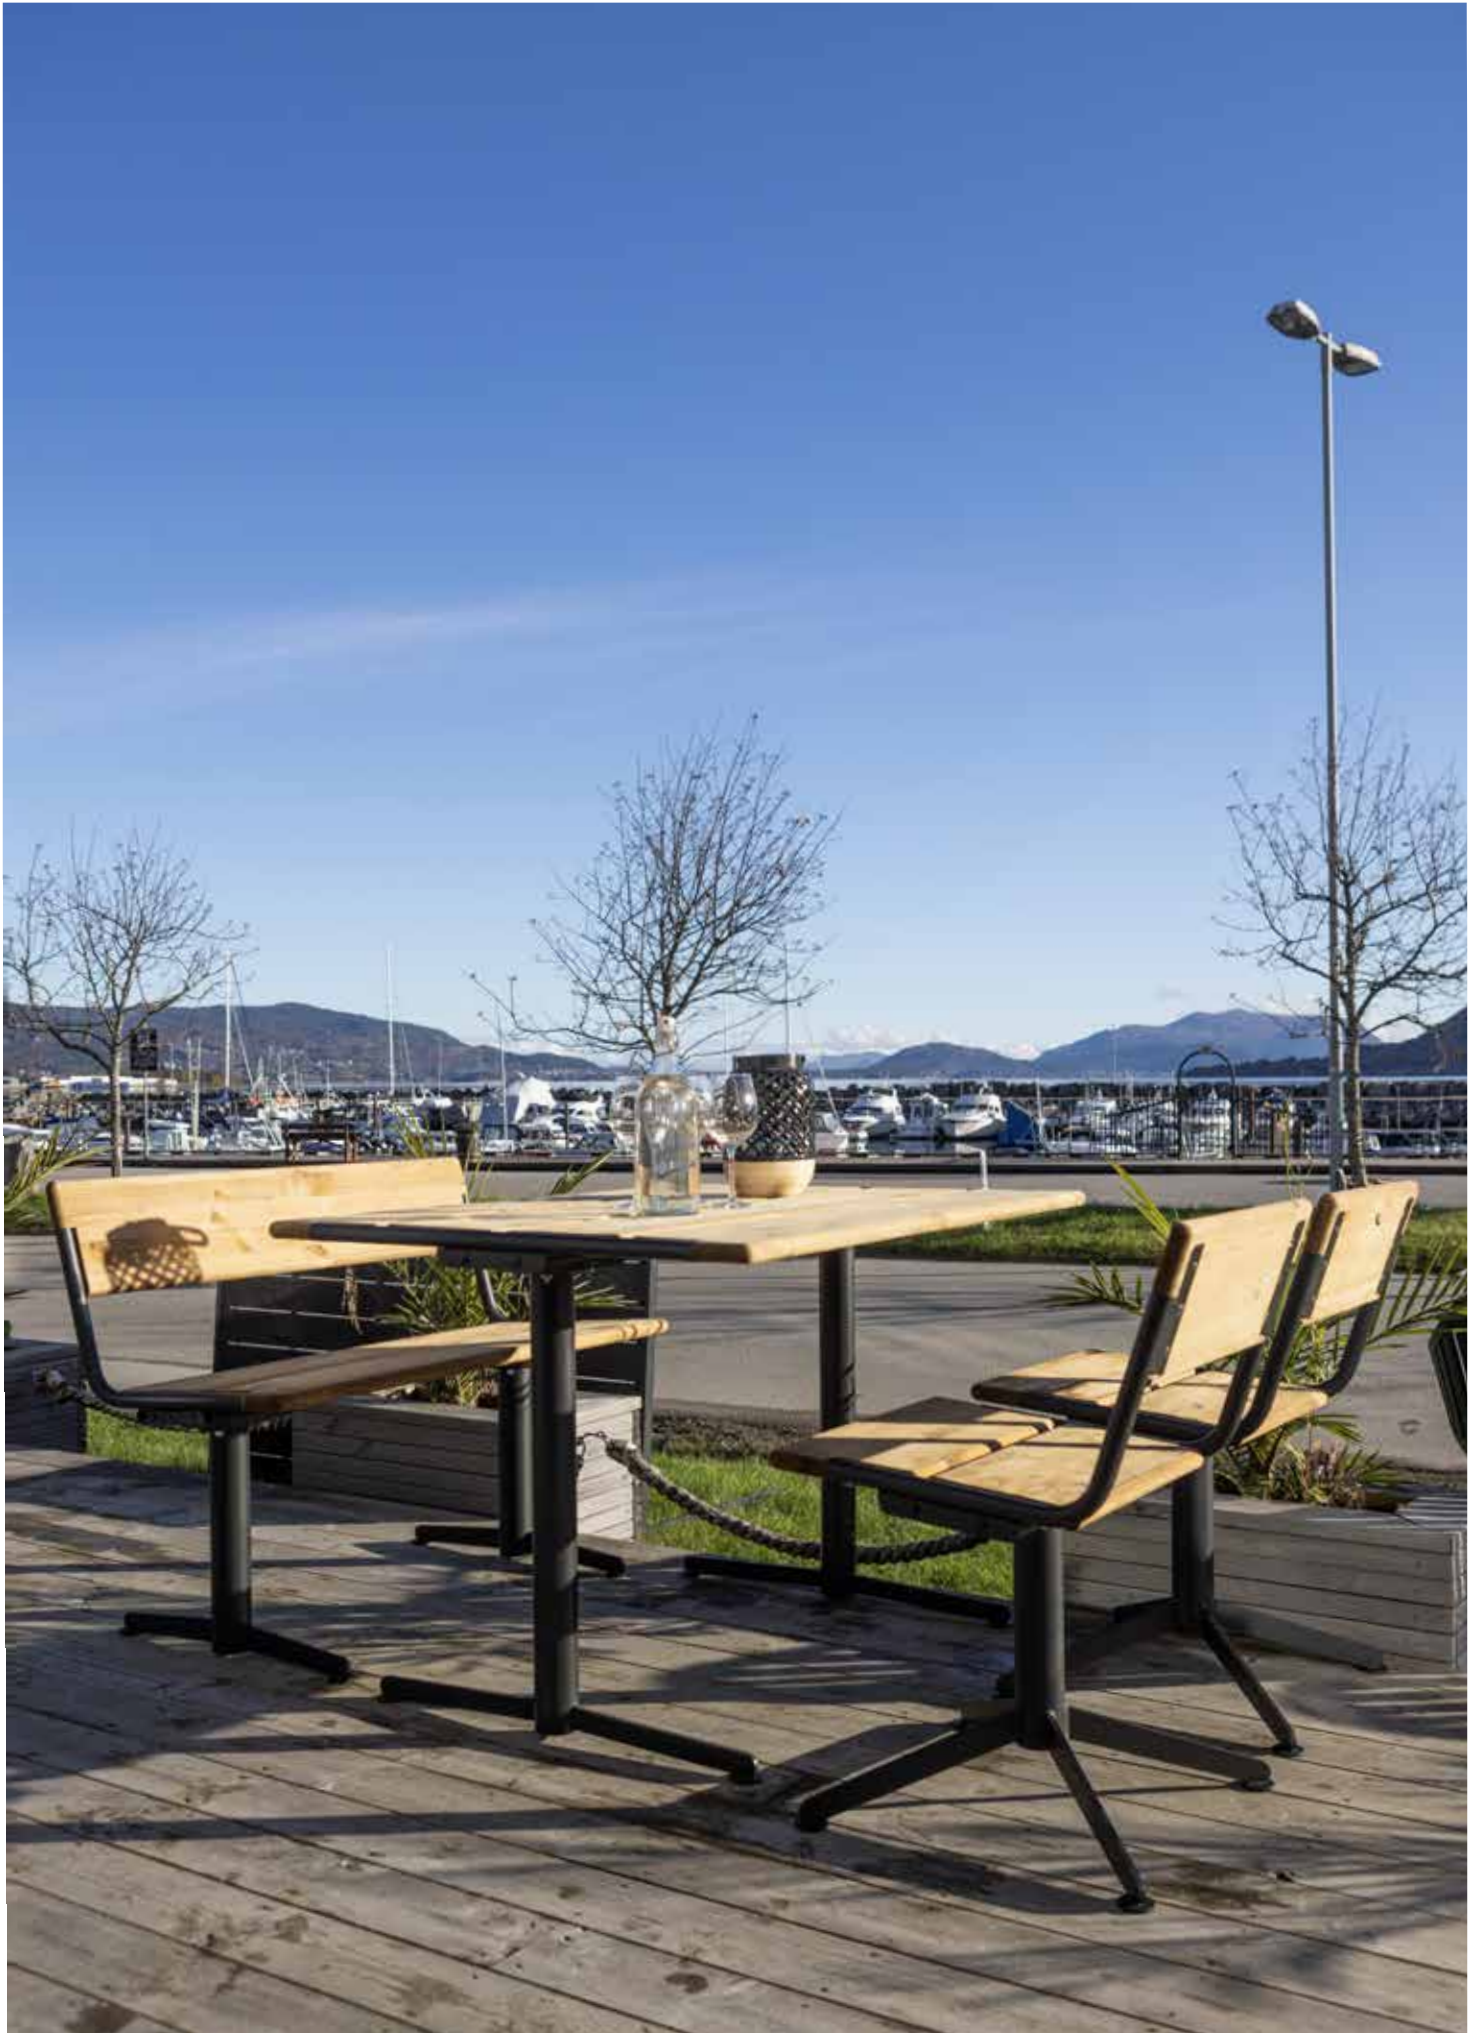

Krakk

Sittehøyde 45 cm
Sittedybde 39 cm
Bredde 51 cm

Gelenderbord

Kan tilpasses de fleste typer rekkverk, og justeres slik at bordplaten er i vater.
Høyde: 73 cm Diameter Krok: 18 cm
Dybde bordplate: 39 cm Bredde: 73 cm

Standard Bord

Høyde 70 cm
Bredde 79 cm
Lengde 103 cm

Kafèbord

Høyde 70 cm
Bredde 53 cm
Lengde 80 cm

Kafèbord

Høyde 70 cm
Bredde 53 cm
Lengde 60 cm

Rygg-og setepute

Putene er produsert i polyuretan 20mm kaldskum med en hardhet på 44N og trukket med et værbestandig tekstil - Madeira - i fargen: Led Melange f.75. Tekstilen har en vannsøyle på 2000 mbar.

Blomsterkasse

Med avtagbar innsats for beplantning.
Bredde 44 cm
Høyde 48 og 73 cm

TUVA REST

For en pust i bakken! I Tuva Rest har vi fått frem den ultimate hvilestillingen i en typisk parkbenk. Den er lavere, med en unik design på sete og rygg som gir en mer komfortabel og utsøkt sittestilling. Treverk i limtre furu impregnert med Royal Linolje og understell i varmgalvanisert kraftig stål og miljøvennlig lakk gir møblene god tyngde. Med enkle muligheter til forankring er møblene også sikre i alle miljøer. Møbel for allsidig bruk; hvor enn en ønsker en mulighet for å samle tanker og puste ut, der passer Tuva Rest.