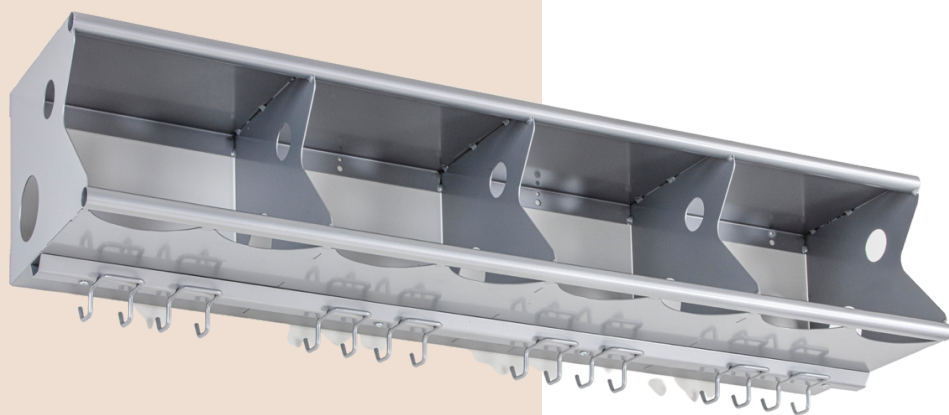

Burhyllene er godt likt i markedet. Med hyller levert i stål er renholdet meget enkelt og levetiden er betraktelig lengre enn hyller i alternative materialer.

Disse kombineres også særdeles godt med vårt resterende garderobekonsept.

Produktet har følgende miljømerke:

Lisens nr.:
2031 0086

Bildet: Burhulle 1200
(Str. 600 kommer)

GARDEROBE

BURHYLLE 600

Artikkel nr.: 71992

Artikkel nr.: 71993 - plastpropp

Produktinformasjon

Burhyllene kan enkelt monteres i rekker med flere.

Kan leveres med sorte plastpropper for enderør.

Hyllen har opphengskroker under med 4 kroker pr. bur.

Leveres standard i RAL 9006, men kan leveres i flere farger på forespørsel.

Burhulle 600 har 2 bur og 8 kroker.

Montering

Leveres delvis montert.

Spesifikasjoner

Høyde: 309 mm

Dybde øvre del: 259 mm

Dybde nedre del: 306 mm

+47 70 25 54 70